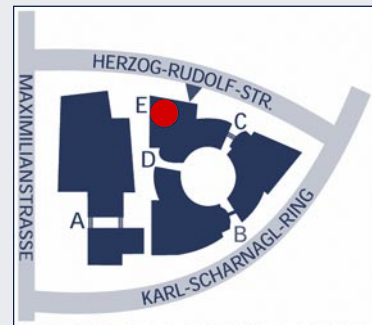

U-Bahn

U-Bahn-Linie 4 und 5, U-Bahn-Station Lehel. Von der U-Bahn-Station laufen Sie ca. 5 Minuten zu Fuß zu unserer Praxis.

S-Bahn

Alle S-Bahn-Linien bis zur Haltestelle Isartorplatz. Von dort aus laufen Sie über den Altstadtring nur noch wenige Minuten zu uns.

Trambahn

Trambahn-Linie 19 bis Haltestelle Kammerspiele. Über die Herzog-Rudolf-Straße sind es nur wenige Meter bis zu unserer Praxis.

BITTE BENUTZEN SIE
DEN EINGANG E
DES MAXIMILIANSFORUM.